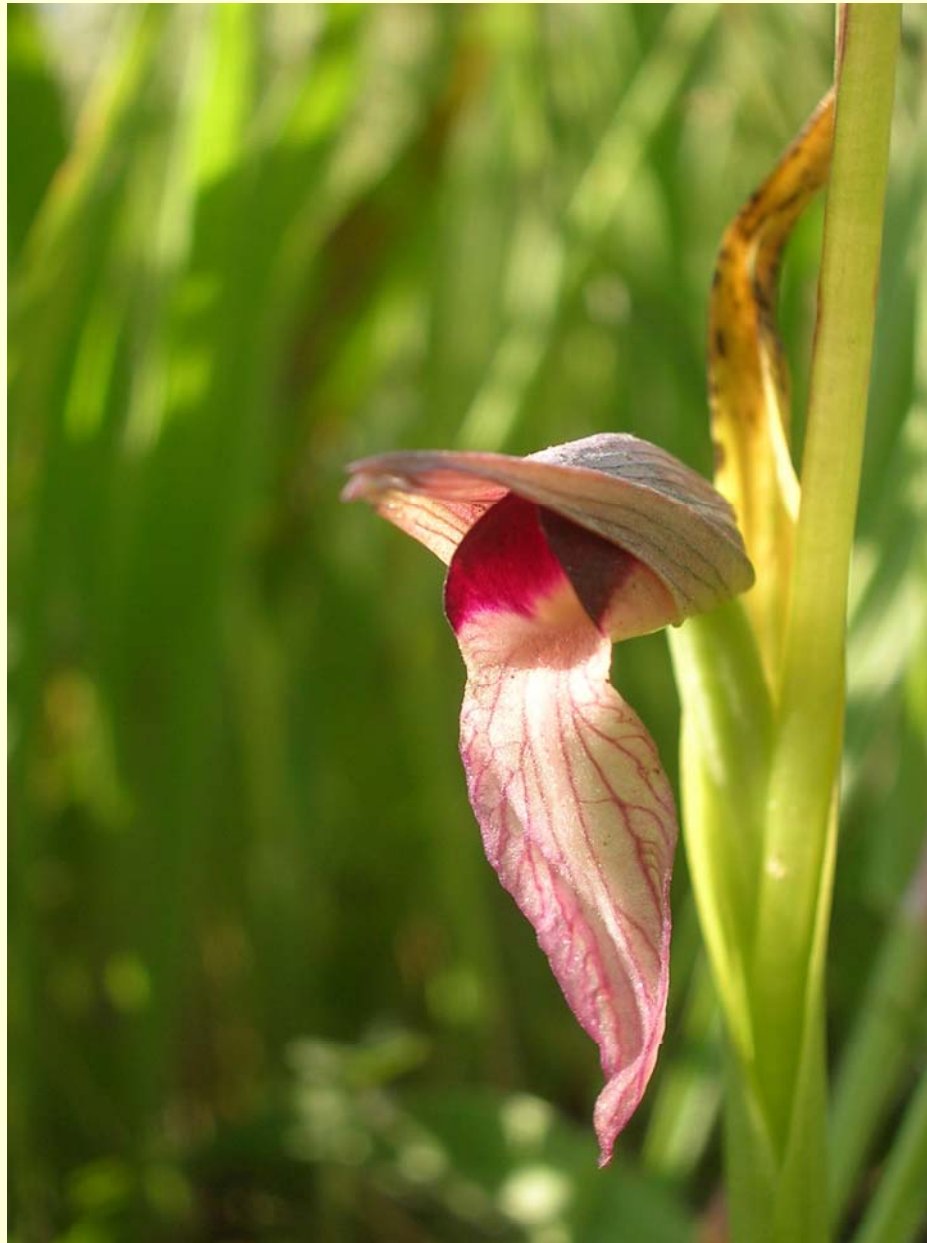

# Le orchidee del Parco Regionale dei Castelli Romani

Fotografie e realizzazione: **Guardiaparco Stefano Mancinelli**

**serapias cordigera**

**Ophris crabronifera**

serapias lingua

**dactylorhiza maculata**